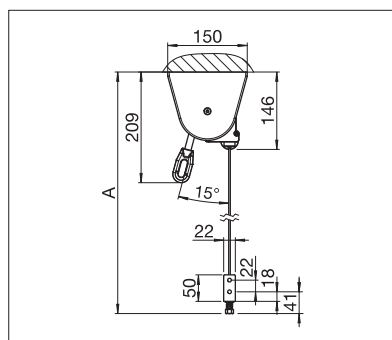

US3910 Plafondmontage