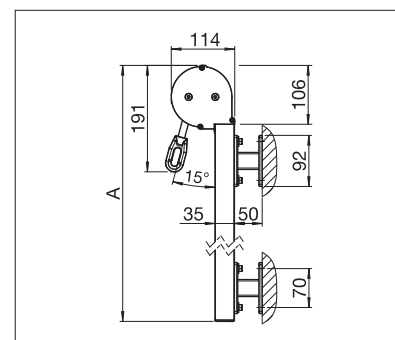

US3910 Montage op de wand

EN 13561

REGISTRATIE
VEREIST

COLORS

Ontdek tal van mogelijkheden bij de keuze van de framekleuren.

FABRICS

Kies uit een ruim aanbod van stoffen en kleuren.

ELECTRICS

Meer comfort door automatisering, besturings- en verlichtingssystemen.

Meer informatie op www.stobag.com

STOBAG