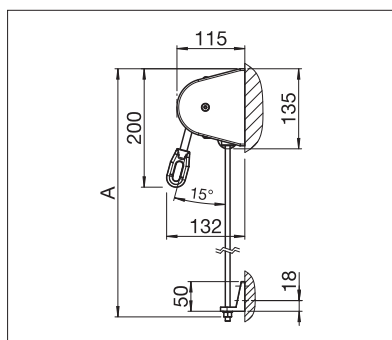

US3510

	min. 40 cm max. 400 cm
	min. 40 cm max. 250 cm

US3910

	min. 40 cm max. 450 cm
	min. 40 cm max. 400 cm*

* met draadkabel-/stanggeleiding tot max. 300 cm hoogte

Technische maataanduidingen in millimeter