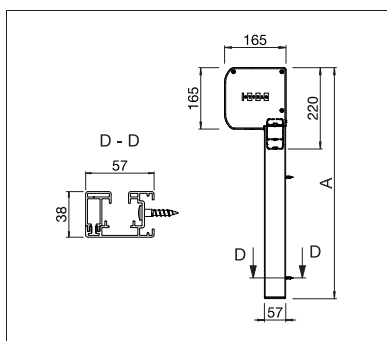

Technische maataanduidingen in millimeter

VS6200 Wandmontage met directe schroefverbinding

VS6200 In-de-dag montage

VS/VD5400 Montage met bevestigingshouder

VS/VD5600 Wandmontage met directe schroefverbinding

REGISTRATIE VEREIST

EN 13561

VS6100, VS6200 hoekig

Verduistering d.m.v. blackout-doek

VS/VD5100

	min. 75 cm
	max. 400 cm
	min. 50 cm
	max. 350 cm*

*max. 12 m² doekoppervlak

VS/VD5200

	min. 75 cm
	max. 500 cm
	min. 50 cm
	max. 500 cm

VS6100

	min. 75 cm
	max. 400 cm
	min. 50 cm
	max. 300 cm*

*max. 12 m² doekoppervlak

VS6200

	min. 75 cm
	max. 500 cm
	min. 50 cm
	max. 500 cm

VS/VD5400

	min. 85 cm
	max. 300 cm
	min. 85 cm
	max. 400 cm

VS/VD5600

	min. 85 cm
	max. 600 cm*
	min. 85 cm
	max. 700 cm*

*max. 30 m² doekoppervlak

VM720/3

	min. 85 cm
	max. 700 cm
	min. 50 cm
	max. 300 cm

COLORS

Ontdek tal van mogelijkheden bij de keuze van de framekleuren.