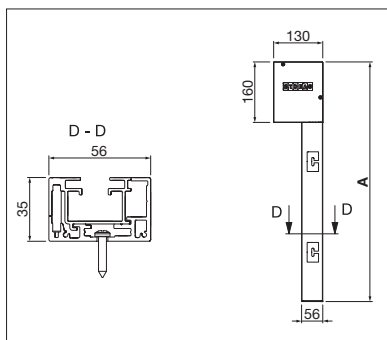

VENSTER & GEVEL

**VERTICAAL SCREEN MET SIR-SYSTEEM VOOR
EEN HOGE DOEKSPANNING**

VENTOSOL VS/VD5100 | VS/VD5200 | VS6100 | VS6200 | VS/VM

SIR-systeem

VS5400 Zonnescherm horizontaal

VS6100, VS6200 half rond

- Doek beschermd door cassette
- Veelzijdig te gebruiken met ronde of hoekige cassette
- Maximale stabiliteit van de doekgeleiding dankzij het SIR-systeem
(Soft Retaining System – ritssluitingstechniek)
- Geen lichtinval tussen doek en geleiderail (SIR-systeem)
- Zeer hoge windstabiliteit
- Valprofiel verzonken in de kast (VS6100 / VS6200 / VM720/3)
- Montagemoogelijkheid aan de wand met bevestigingshouder of directe schroefverbinding
- Montagemoogelijkheid in het kozijn via directe schroefverbinding
- Gebruikersvriendelijk door 2-delige of 3-delige beschermingscassette (VS5600 / VS6100 / VS6200)
- Van doorkijkzonnescherm tot complete verduistering: diverse doeken maken het mogelijk
- Bij gebruik binnenshuis dankzij tegentreksysteem geschikt voor horizontale toepassing (VS5400)
- Kan ook worden gebruikt als projectiescherm voor buiten of binnen (uitsluitend met geschikt doek)
- Geen geluidsontwikkeling door strak gespannen doek
- Ook geschikt als insectenwering

Technische maataanduidingen in millimeter

VS6200 Wandmontage met directe schroefverbinding

VS6200 In-de-dag montage

VS/VD5400 Montage met bevestigingshouder

VS/VD5600 Wandmontage met directe schroefverbinding

REGISTRATIE VEREIST

EN 13561

VS6100, VS6200 hoekig

Verduistering d.m.v. blackout-doek

VS/VD5100

	min. 75 cm
	max. 400 cm
	min. 50 cm
	max. 350 cm*

*max. 12 m² doekoppervlak

VS/VD5200

	min. 75 cm
	max. 500 cm
	min. 50 cm
	max. 500 cm

VS6100

	min. 75 cm
	max. 400 cm
	min. 50 cm
	max. 300 cm*

*max. 12 m² doekoppervlak

VS6200

	min. 75 cm
	max. 500 cm
	min. 50 cm
	max. 500 cm

VS/VD5400

	min. 85 cm
	max. 300 cm
	min. 85 cm
	max. 400 cm