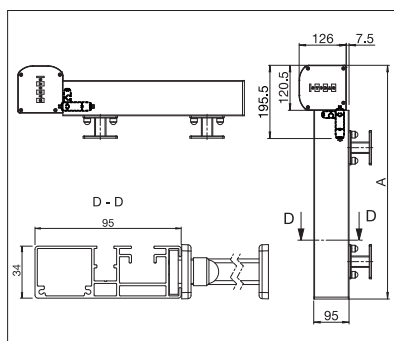

Technische maataanduidingen in millimeter

VS6200 Wandmontage met directe schroefverbinding

VS6200 In-de-dag montage

VS/VD5400 Montage met bevestigingshouder

VS/VD5600 Wandmontage met directe schroefverbinding

REGISTRATIE VEREIST

EN 13561

VS6100, VS6200 hoekig

Verduistering d.m.v. blackout-doek

VS/VD5100

	min. 75 cm
	max. 400 cm
	min. 50 cm
	max. 350 cm*

*max. 12 m² doekoppervlak

VS/VD5200

	min. 75 cm
	max. 500 cm
	min. 50 cm
	max. 500 cm

VS6100

	min. 75 cm
	max. 400 cm
	min. 50 cm
	max. 300 cm*

*max. 12 m² doekoppervlak

VS6200

	min. 75 cm
	max. 500 cm
	min. 50 cm
	max. 500 cm

VS/VD5400

	min. 85 cm
	max. 300 cm
	min. 85 cm
	max. 400 cm