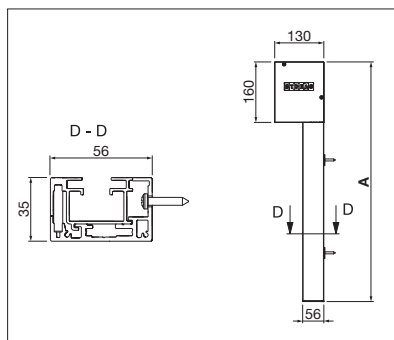

Technische maataanduidingen in millimeter

VS6200 Wandmontage met directe schroefverbinding

VS6200 In-de-dag montage

VS/VD5400 Montage met bevestigingshouder

VS/VD5600 Wandmontage met directe schroefverbinding

REGISTRATIE VEREIST

EN 13561

VS6100, VS6200 hoekig

Verduistering d.m.v. blackout-doek

VS/VD5100

	min. 75 cm
	max. 400 cm
	min. 50 cm
	max. 350 cm*

*max. 12 m² doekoppervlak

VS/VD5200

	min. 75 cm
	max. 500 cm
	min. 50 cm
	max. 500 cm

VS6100

	min. 75 cm
	max. 400 cm
	min. 50 cm
	max. 300 cm*

*max. 12 m² doekoppervlak

VS6200

	min. 75 cm
	max. 500 cm
	min. 50 cm
	max. 500 cm

VS/VD5400

	min. 85 cm
	max. 300 cm
	min. 85 cm
	max. 400 cm