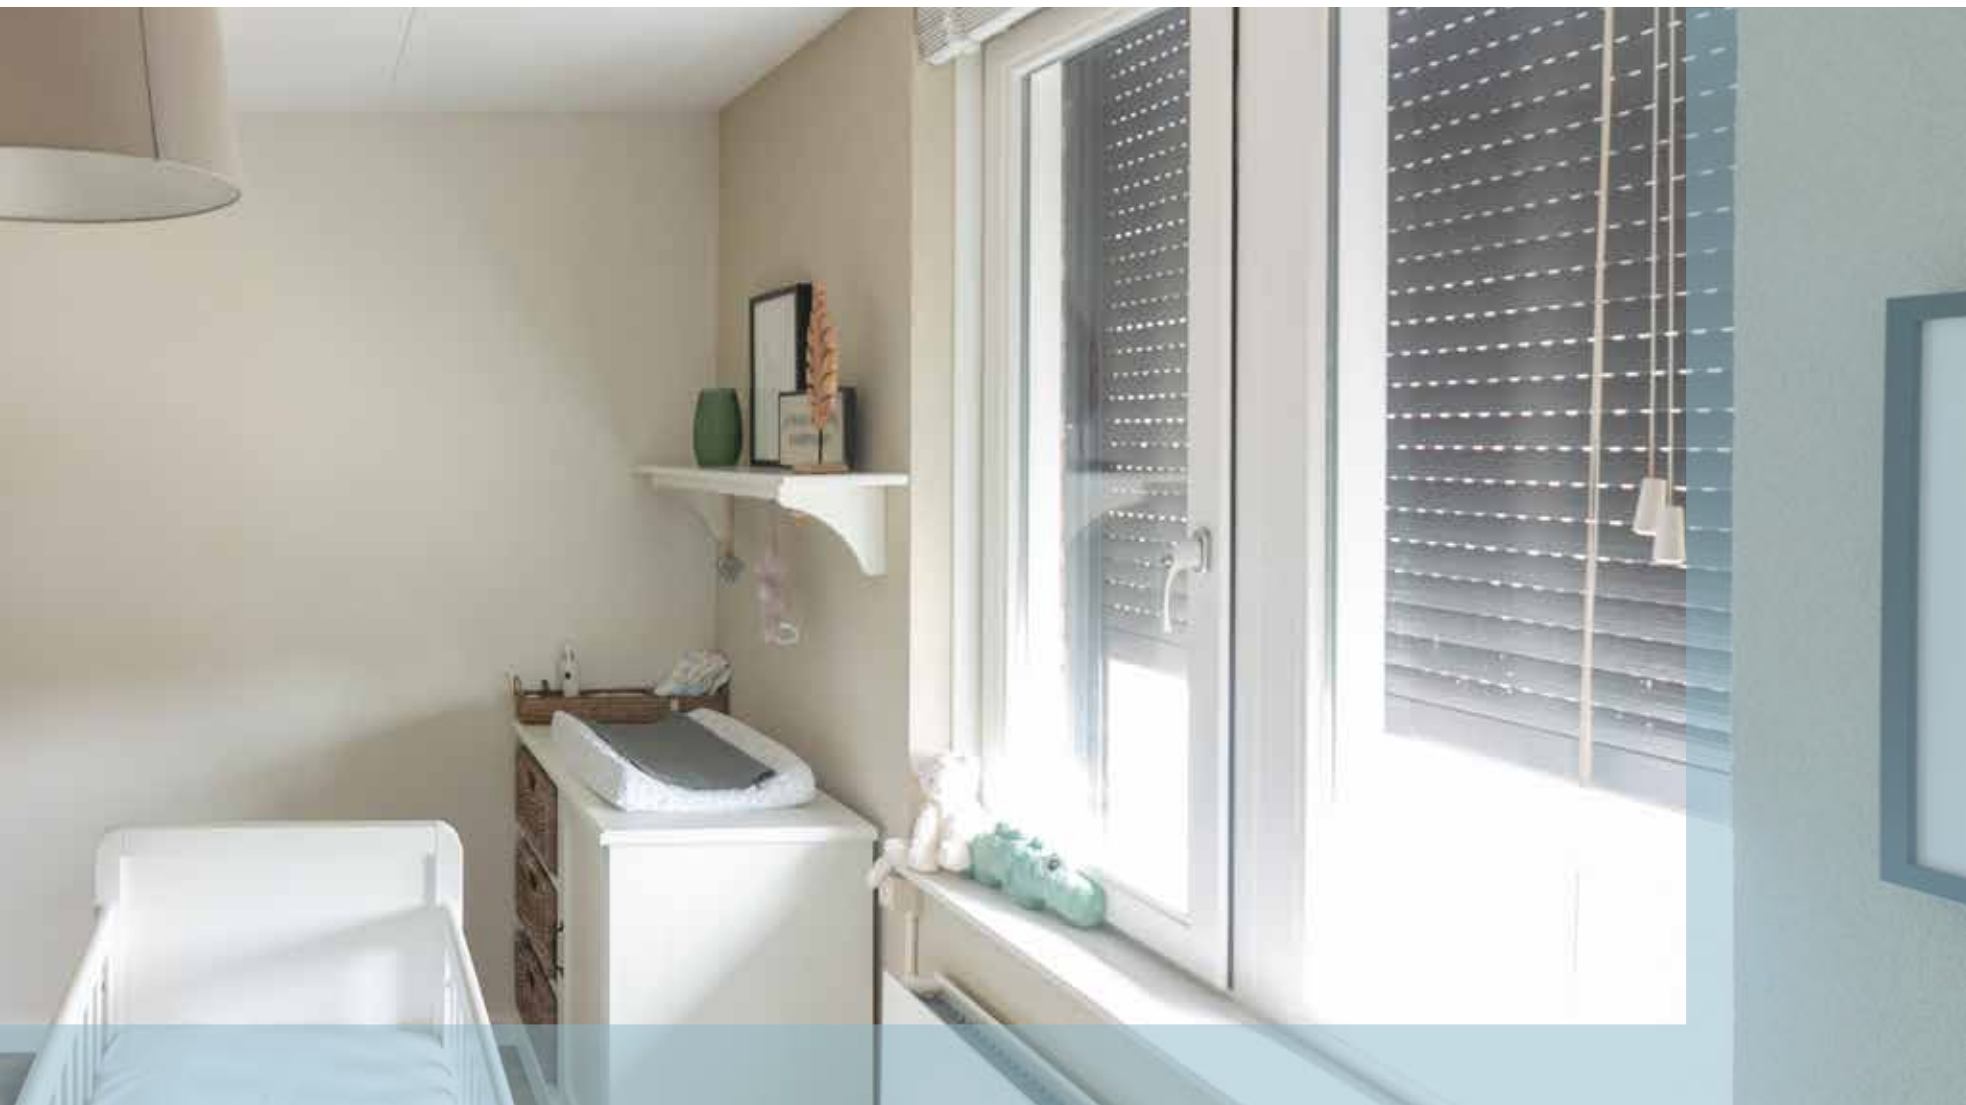

Verano[®] MAKE THIS YOUR MOMENT

COLLECTIE ROLLUIKEN RV 40 - RV 41

LAMELKLEUREN

De kleur van jouw rolluiken is bepalend voor de uitstraling van jouw woning, rolluiken zijn immers altijd zichtbaar aan de gevel. Verano® biedt een ruime keuze aan lamelkleuren, daarnaast is het mogelijk om de omkasting tegen meerprijs in iedere gewenste RAL-kleur te laten coaten.