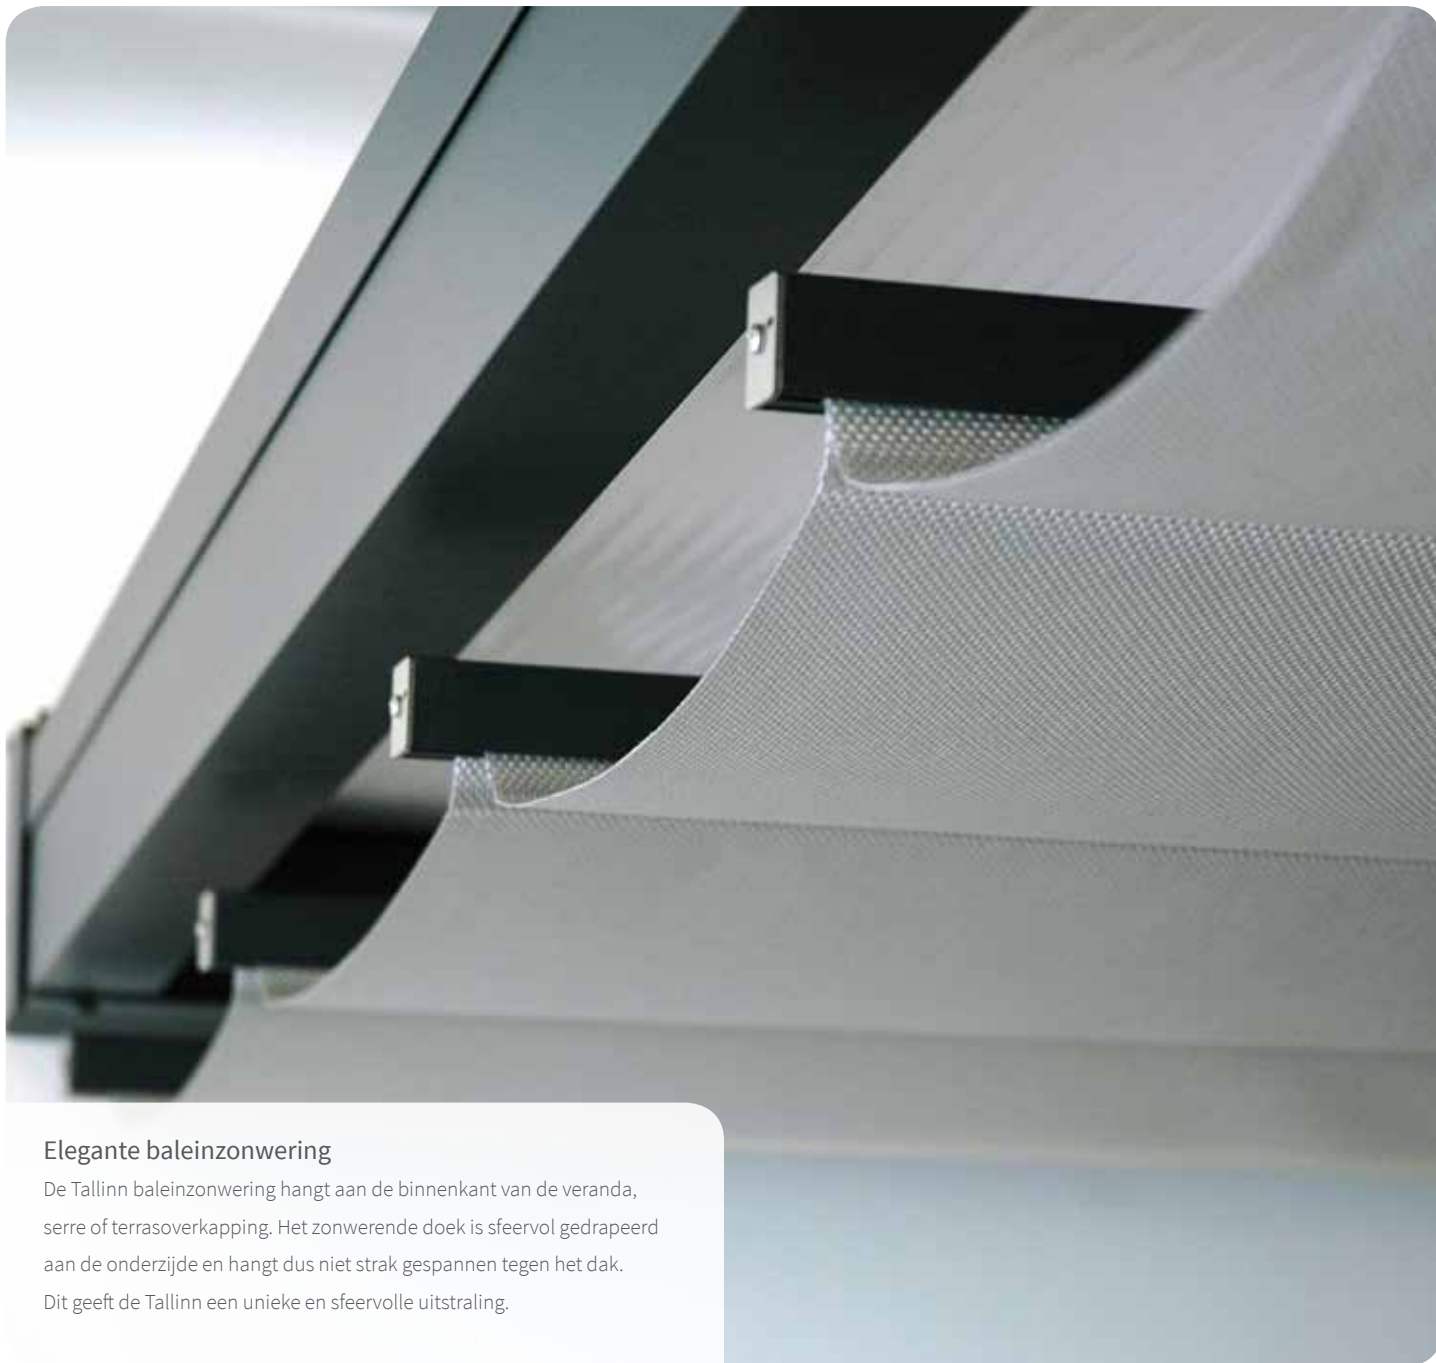

“Sfeervol en multifunctioneel” | V650 - Talinn

Elegante baleinzonwering

De Tallinn baleinzonwering hangt aan de binnenkant van de veranda, serre of terrasoverkapping. Het zonwerende doek is sfeervol gedrapeerd aan de onderzijde en hangt dus niet strak gespannen tegen het dak. Dit geeft de Tallinn een unieke en sfeervolle uitstraling.