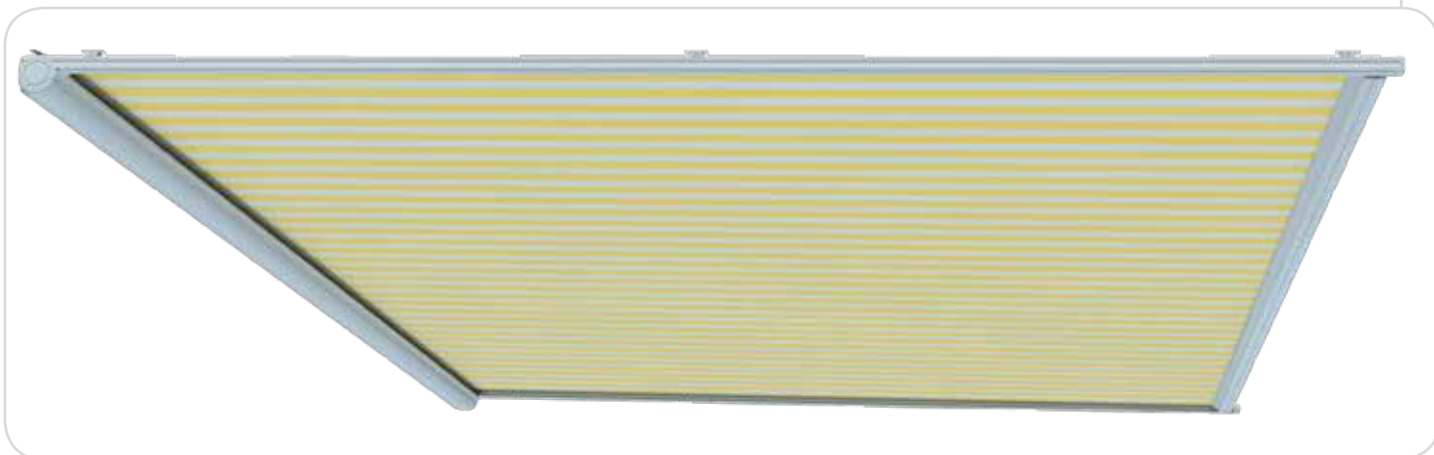

“Praktisch en uitgebreid” | V612 - Hamar

Een slimme oplossing

De Hamar is een slimme oplossing: het houdt de warmte tegen en creëert sfeer in uw veranda, serre of terrasoverkapping. De V612-Hamar hangt onder het glas, daardoor blijft het zonwerende doek droog, schoon en optimaal beschermd tegen invloeden van buitenaf.

Luxe uitbreidingsopties

Optioneel kunt u kiezen voor dakafdekking waarmee de omkasting van de Hamar volledig afgesloten wordt. Het doek en het systeem zijn dan extra beschermd tegen vuil en weersinvloeden. Het zonwerende doek kan bij grote afmetingen in het midden gaan doorhangen, daarom wordt bij grote maten gezorgd voor een extra doeksteunkabel. Daarnaast kunt u kiezen voor een afstandsbediening voor draadloze bediening van uw verandazonwering.

Standaard:

- Inclusief Somfy motor.
- Frame uitvoerbaar in 16 RAL-kleuren en 5 structuurlakken naar keuze.
- Keuze uit een ruime selectie zonwerende doeken.