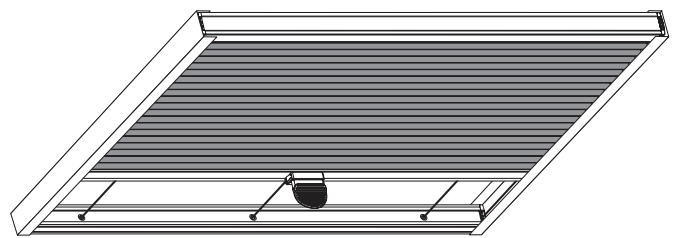

Standaard

- Profielen voorzien voor Verano® terrasoverkappingen V905-Iseo, V910-Garda, V918-Purbeck of V920-Riva.
- Handbediening middels een koord en koordkikker
- Uitvoering in wit (RAL 9010), ivoor (9001) of antraciet structuurlak (VS 716).
- Ruime keuze uit de Verano® Vitro en Metro Colors collecties.

“Bijzonder en doeltreffend” | Terrasoverkappingplissés

Plissés voor terrasoverkappingen

Plissés voor terrasoverkappingen zijn voorzien van een waterafstotende en UV-stabiele coating en is daardoor ideaal voor gebruik onder uw terrasoverkapping. De sfeervol geplooidde stof kan eenvoudig worden geopend en gesloten. De terrasoverkappingplissé kan zowel in de V905-Iseo als de V910-Garda geplaatst worden.

Schaduwrijke veranda

De plissé wordt onder de dakplaat van de terrasoverkapping gehangen, de stof wordt daardoor nooit blootgesteld aan invloeden van buitenaf. De plissé is eenvoudig in- en uit te schuiven met een handgreep of bedieningsstang. Zo kunt u zelf de mate van schaduw onder uw veranda bepalen. De plissé wordt uiteraard volledig voor u op maat gemaakt.