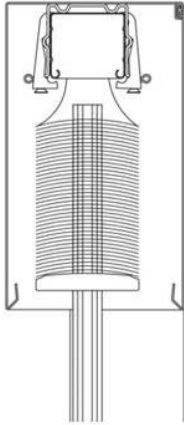

Technische Ausführungen

Lamellen

Flachlamelle F 80

80 mm flexible, ungebördelte Aluminium-Flachlamelle

max. Höhe: 450 cm

Farben:	RAL 7016 anthrazitgrau	RAL 9001 cremeweiß
	RAL 7021 schwarzgrau	RAL 9006 weißaluminium
	RAL 7035 lichtgrau	RAL 9007 graualuminiun
	RAL 7038 achatgrau	RAL 9016 verkehrsweiß
	RAL 8019 graubraun	DB 703 eisenglimmer

gebördelte Lamelle CV 80

80 mm beidseitig randgebördelte Aluminiumlamelle

max. Höhe: 405 cm

Farben:	RAL 7016 anthrazitgrau	RAL 9001 cremeweiß
	RAL 7021 schwarzgrau	RAL 9006 weißaluminium
	RAL 7035 lichtgrau	RAL 9007 graualuminiun
	RAL 7038 achatgrau	RAL 9016 verkehrsweiß
	RAL 8019 graubraun	DB 703 eisenglimmer

Unterschiene für Lamellen F 80 und CV 80

identisch mit Kastenfarbe