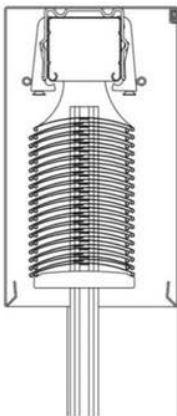

Technische Ausführungen

Lamellen

Flachlamelle F 80

80 mm flexible, ungebördelte Aluminium-Flachlamelle

max. Höhe: 450 cm

Farben:	RAL 7016 anthrazitgrau	RAL 9001 cremeweiß
	RAL 7021 schwarzgrau	RAL 9006 weißaluminium
	RAL 7035 lichtgrau	RAL 9007 graualuminiun
	RAL 7038 achatgrau	RAL 9016 verkehrsweiß
	RAL 8019 graubraun	DB 703 eisenglimmer

gebördelte Lamelle CV 80

80 mm beidseitig randgebördelte Aluminiumlamelle

max. Höhe: 405 cm

Farben:	RAL 7016 anthrazitgrau	RAL 9001 cremeweiß
	RAL 7021 schwarzgrau	RAL 9006 weißaluminium
	RAL 7035 lichtgrau	RAL 9007 graualuminiun
	RAL 7038 achatgrau	RAL 9016 verkehrsweiß
	RAL 8019 graubraun	DB 703 eisenglimmer

Unterschiene für Lamellen F 80 und CV 80

identisch mit Kastenfarbe